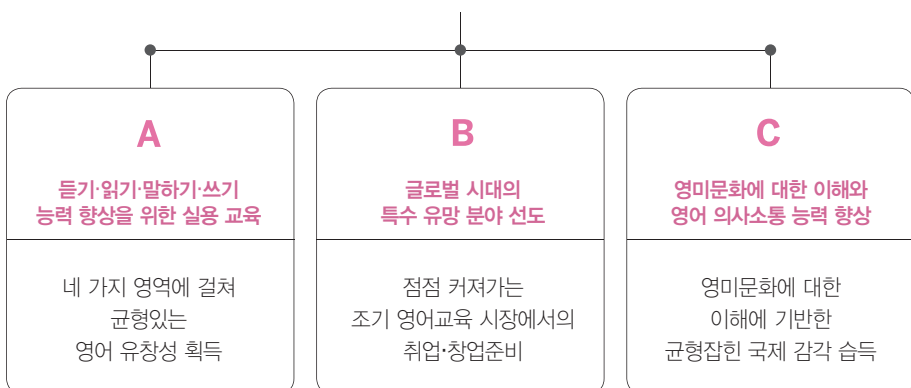

글로벌 시대를 선도할 영어 전문가를 양성합니다

실용영어학과 소개

영어 전문지식과 국제감각은 물론 **흥익인간 정신**을 두루 갖춘 미래의 우수한 영어 전문인력 양성을 교육목적으로 급변하는 세계화 시대에 꼭 필요한 인재 배출

국제 감각을 겸비한 영어 전문인력

실용영어학과 특성

- 실무능력과 직무능력 향상은 물론 실전 영어회화까지 가능하게 하는 완벽한 **실전 중심 교육**
- 글로벌 시대에 가장 유망한 직업과 연계된 자격증을 취득할 수 있는 **교육과정**
- 전방위 교육과정을 통한 OPIC, IELTS, TOEIC 시험 대비
- 오프라인 특강 시리즈와 커뮤니티 시스템을 통한 학생들과 적극적 소통
- 영어의사소통 능력향상과 영미문화 체험을 위해 지원자에 한하여 호주 어학 연수 및 IELTS 모의시험 응시혜택 제공