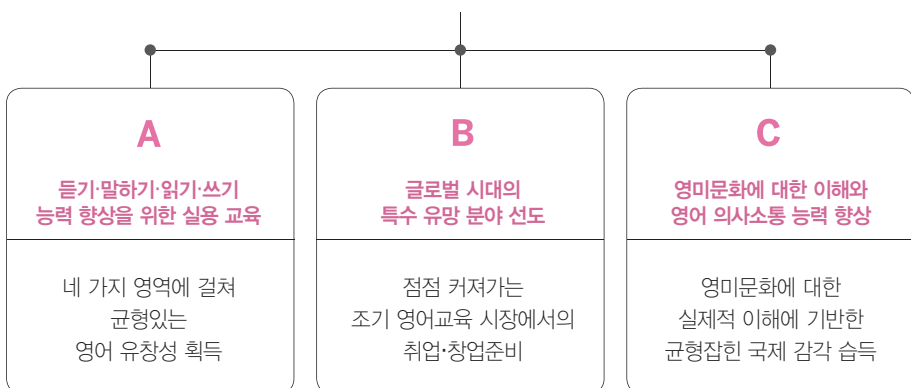

글로벌 시대를 선도할 영어 전문가를 양성합니다

실용영어학과 소개

영어 전문지식과 국제감각은 물론 **흥익인간** 정신을 두루 갖춘 미래의 우수한 영어 전문인력 양성을 교육목적으로 급변하는 세계화 시대에 꼭 필요한 인재 배출

국제 감각을 겸비한 영어 전문인력

실용영어학과 특성

- 실무능력과 직무능력 향상은 물론 실전 영어회화까지 가능하게 하는 완벽한 실전 중심 교육
- 글로벌 시대에 가장 핫한 직업과 연계된 자격증을 취득할 수 있는 교육과정
- 전방위 교육과정을 통한 OPIC, IELTS, TOEIC 시험 대비
- 오프라인 특강 시리즈와 커뮤니티 시스템을 통한 학생들과 원활한 소통
- 영어의사소통 능력향상과 영미문화 체험을 위해 지원자에 한하여 호주 어학 연수 및 IELTS 모의시험 응시혜택 제공