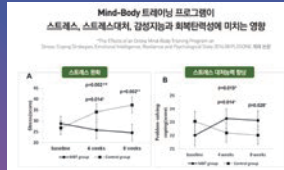

# 국가와 공공기관이 인정한 전문성

GLOBAL CYBER  
UNIVERSITY

고용노동부  
산업안전보건공단

2018 안전문화 확산  
공모사업  
'최우수상' 수상

서울대학교병원 공동연구  
심신힐링 프로그램 효과 검증

토닥토닥  
마음힐링365  
캠페인

심신힐링 프로그램  
온라인, 오프라인 교육

#뇌감코 #뇌과학 #뇌교육 #두뇌훈련법 #심리학 #심리발달 #감정코칭 #청소년감정코칭 #브레인트레이너 #청소년지도사 #멘토링지도사 #학교폭력예방지도사 #자기주도학습코칭지도사 #감정노동관리지도사